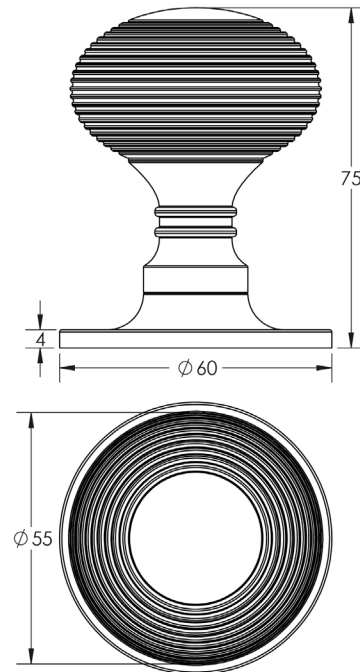

TECHNICAL DRAWING

FINISHES

- Polished Brass
- Polished Chrome
- Satin Chrome