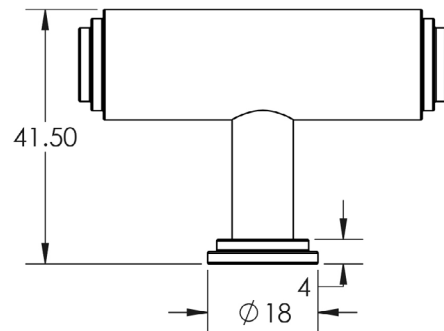

TECHNICAL DRAWING